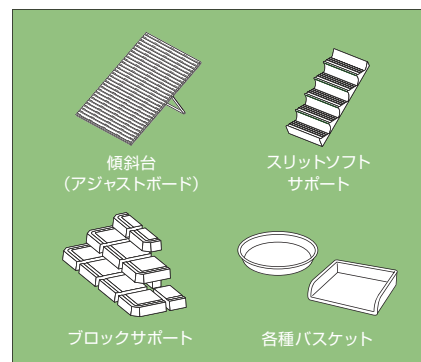

Gondolaを活用した青果用システム什器

Verda

青果陳列用什器[ヴェルダ]

傾斜タイプ

傾斜台を使用して、
ボリューム感のある
陳列に。

水平タイプ

スチール棚等を
使用して、
多品種の商材を
見やすく陳列。

基本ユニットは Gondola®

基本ユニットに Gondola を採用。売り場に
合わせてフレキシブルに展開できるシステム
什器です。

アタッチメントを共有

スチール棚やバー・フック、継ぎ足し支柱
などの Gondola アタッチメントが取り付け
可能。様々な陳列に対応します。

サポート備品も豊富

オプションで陳列をサポートする備品も豊富
にラインナップ。迫力ある売り場の演出を
可能にします。

製品ラインナップ

基本型(両面)		ブラック(Z25)			
		900W		1200W	
		スタート型	コネクト型	スタート型	コネクト型
900D	キャスター仕様	7PSA3MC	7PSA3MD	7PSA4MC	7PSA4MD