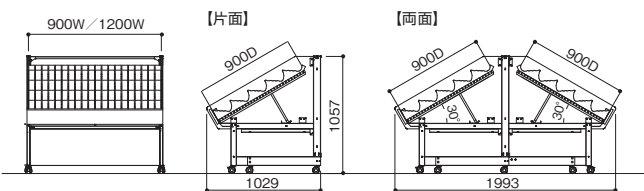

基本型(傾斜)		ブラック(Z25)			
		900W		1200W	
		スタート型	コネクト型	スタート型	コネクト型
900D	キャスター仕様	7PSB3MC	7PSB3MD	7PSB4MC	7PSB4MD

フロントパネル		ライトブラウン(MK24)			
		900W		1200W	
		右用	左用	中間用	単体用
		7PS81P	7PS82P	7PS83P	7PS84P
		7PS86P	7PS87P	7PS88P	7PS89P

フロント ストッパー 透明(G392)	
900W	1200W
7PS13P	7PS14P

FIXパネルセット		ブラック(Z25)	
		750W	900W
900D		7PU32A	7PU33A
		900W	1200W
		7PU34A	

塞ぎ材 セット		ブラック(Z25)	
		900W	1200W
		7PS53A	7PS54A

エンド型		ブラック(Z25)	
		600D	1800W
900D	キャスター仕様	7PSE6GC	7PSE6MC

エンド天板 (左右セット)		ライトブラウン(MK24)	
		600D	1800W
		切り欠き無し	7PSF6GA
		切り欠き有り	7PSF6MA
900D		切り欠き無し	7PSF6GB
		切り欠き有り	7PSF6MB

エンド フレーム		ブラック(Z25)	
		600W	
		7PS51A	

エンド 木棚セット		ライトブラウン(MK24)	
		350D	900W
		7PS04A	
		450D	7PS06A

傾斜台(アジャストボード)		ブラック	
		300W	600W
900D		WCZSXBOAK	WCZSXBOBK

傾斜台用パーツセット		ブラック(Z25)	
		900W	
		スタート型	コネクト型
		7PSC3A	7PSC3B
		1200W	
		スタート型	コネクト型
		7PSC4A	7PSC4B

天板セット		ブラック(Z25)	
		900W	1200W
900D		7PSD3A	7PSD4A

サイドパネル上(両面型)		ライトブラウン(MK24)	
		右用	左用
		切り欠き無し	7PS61P
		切り欠き有り	7PS66P
900D		多段型・切り欠き無し	7PS71P
		多段型・切り欠き有り	7PS76P
		7PS62P	7PS67P
		7PS72P	7PS77P

サイドパネル上(片面型)		ライトブラウン(MK24)	
		右用	左用
		切り欠き無し	7PS63P
		切り欠き有り	7PS68P
900D		多段型・切り欠き無し	7PS73P
		多段型・切り欠き有り	7PS78P
		7PS64P	7PS69P
		7PS74P	7PS79P

サイドパネル下(両面型)		ブラック(Z25)	
		右用	左用
		切り欠き無し	7PS41A ※左右兼用
		切り欠き有り	7PS43A
900D			7PS44A

サイドパネル下(片面型)		ブラック(Z25)	
		右用	左用
		切り欠き無し	7PS42A ※左右兼用
		切り欠き有り	7PS45A
900D			7PS46A

エンド用 サイドパネル		ブラック(Z25)	
		左右兼用	
		600D	7PS48A
		900D	7PS49A

※上記以外にも標準のアクセサリーが活用できます。

基本モジュール

■ 基本型(片面・両面)

間口900W/1200W、スタート型/コネクト型

■ エンド型

奥行き600D/900D

最大積載質量

注)すべて等分布静荷重です。

■ 基本型

傾斜	200kg
水平	100kg
中棚	50kg

■ エンドタイプ

天板	200kg

■ 色仕様

本体:Z25(ブラック)
パネル・エンド天板:MK24(ライトブラウン)

OKAMURA

「よい品は結局おトクです」をモットーに、製品づくりをしています。

ホームページアドレス <https://www.okamura.co.jp/>

お問い合わせ・ご相談は
お客様相談室へ

フリー
ダイヤル **0120-81-9060**
受付時間 9:00~17:00 (土・日・祝日を除く)

株式会社オカムラ

お問い合わせ・ご相談は、下記へ

2024年2月 発行

商環境事業本部 YSCS16-421 P.GT '24-02