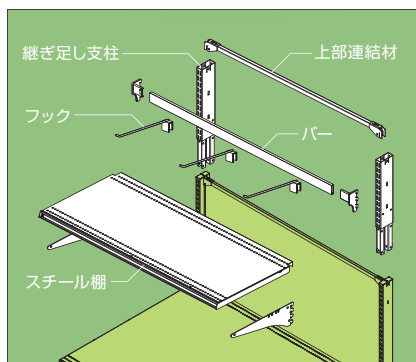

Gondolaを活用した青果用システム什器

Verda

青果陳列用什器[ヴェルダ]

傾斜タイプ

傾斜台を使用して、
ボリューム感のある
陳列に。

水平タイプ

スチール棚等を
使用して、
多品種の商材を
見やすく陳列。

基本ユニットは Gondola®

基本ユニットに Gondola を採用。売り場に
合わせてフレキシブルに展開できるシステム
什器です。

アタッチメントを共有

スチール棚やバー・フック、継ぎ足し支柱
などの Gondola アタッチメントが取り付け
可能。様々な陳列に対応します。

サポート備品も豊富

オプションで陳列をサポートする備品も豊富
にラインナップ。迫力ある売り場の演出を
可能にします。

製品ラインナップ

基本型(両面)		ブラック(Z25)			
		900W		1200W	
		スタート型	コネクト型	スタート型	コネクト型
900D	キャスター仕様	7PSA3MC	7PSA3MD	7PSA4MC	7PSA4MD