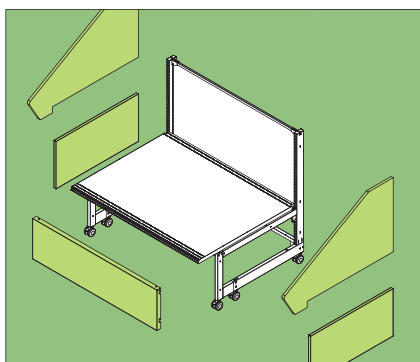

Gondolaを活用した青果用システム什器

Verda

青果陳列用什器[ヴェルダ]

傾斜タイプ

傾斜台を使用して、
ボリューム感のある
陳列に。

水平タイプ

スチール棚等を
使用して、
多品種の商材を
見やすく陳列。

基本ユニットは Gondola®

基本ユニットに Gondola を採用。売り場に
合わせてフレキシブルに展開できるシステム
什器です。

アタッチメントを共有

スチール棚やバー・フック、継ぎ足し支柱
などの Gondola アタッチメントが取り付け
可能。様々な陳列に対応します。

サポート備品も豊富

オプションで陳列をサポートする備品も豊富
にラインナップ。迫力ある売り場の演出を
可能にします。

製品ラインナップ

基本型(両面)		ブラック(Z25)			
		900W		1200W	
		スタート型	コネクト型	スタート型	コネクト型
900D	キャスター仕様	7PSA3MC	7PSA3MD	7PSA4MC	7PSA4MD