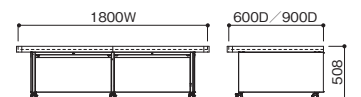

※上記以外にも標準のアクセサリーが活用できます。

基本モジュール

■ 基本型(片面・両面)

間口900W/1200W、スタート型/コネクト型

■ エンド型

奥行き600D/900D

最大積載質量

注)すべて等分布静荷重です。