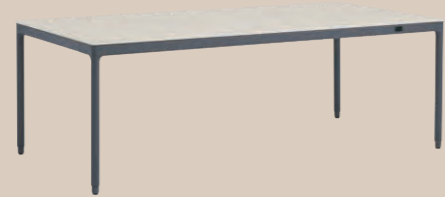

P.38

Swift IV