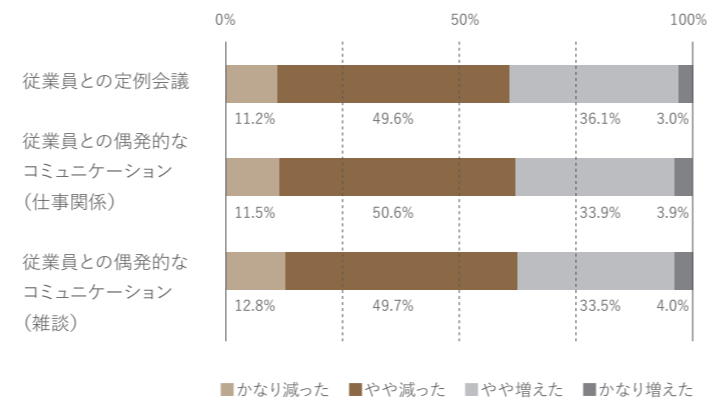

WHAT IS NEXT FOR EXECUTIVE WORKSTYLES?

想いを伝え合い、 従業員とエグゼクティブの一体感を高める空間に

経営者や役員などの企業におけるエグゼクティブは、企業のビジョンや価値観、目指すべき姿を明確にし、従業員に自分の言葉で伝えていかなければなりません。そのためには、雑談や会議などの従業員とのコミュニケーションを、目的に応じた適切な場所で行い、お互いの理解を深めることも大切です。また、社外の有識者からの貴重な情報や意見を取り入れ、経営に瞬時に反映させることも求められます。

しかしながら、近年エグゼクティブも従業員と同様にリモートワークやオンラインミーティングの機会が増加し、対面でのコミュニケーションが減少しています。とくに「従業員とのコミュニケーションが減った」と感じている人が多く、意思疎通や意思決定における課題が出てきました。

コミュニケーションを活性化させ、従業員との一体感を高めるための多種多様な機能が、エグゼクティブエリアにはますます必要になっています。

コロナ禍前後での オフィスで行うコミュニケーションの変化