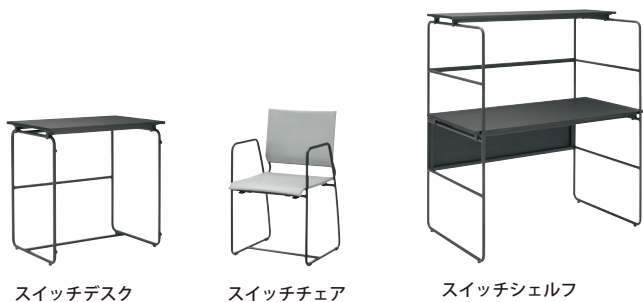

### 働く場の最小単位

デスク、チェア、シェルフ、3つのアイテムから成る「ext.」は、これだけで働く場に必要機能が揃います。規模に合わせて拡張が必要なスタートアップやサテライトオフィスなどにおすすめです。

### 使う人や場にに合わせて変化

デスクとチェアは個人作業にももちろん、寄せ合ってペアワークもできるコンパクトサイズ。工具を使わず簡単な組み換えでデスクはローテーブルに、チェアはロッキングチェアに変えられます。

### 選べるオプションと広がる機能

シェルフは天板の数や高さを変更でき、デスク、ハイデスク、シェルフと用途に応じて切り替えることができます。オプションを追加してパーソナル空間を確保した執務デスクから、共有スペースまで幅広く活用できます。

### Line up

スイッチデスク

スイッチチェア

スイッチシェルフ