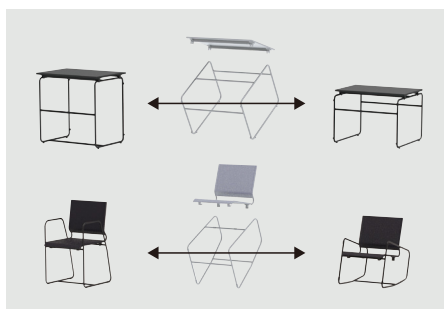

### 働く場の最小単位

デスク、チェア、シェルフ、3つのアイテムから成る「ext.」は、これだけで働く場に必要機能が揃います。規模に合わせて拡張が必要なスタートアップやサテライトオフィスなどにおすすめです。

### 使う人や場にに合わせて変化

デスクとチェアは個人作業にももちろん、寄せ合ってペアワークもできるコンパクトサイズ。工具を使わず簡単な組み換えでデスクはローテーブルに、チェアはロッキングチェアに変えられます。

### 選べるオプションと広がる機能

シェルフは天板の数や高さを変更でき、デスク、ハイデスク、シェルフと用途に応じて切り替えることができます。オプションを追加してパーソナル空間を確保した執務デスクから、共有スペースまで幅広く活用できます。