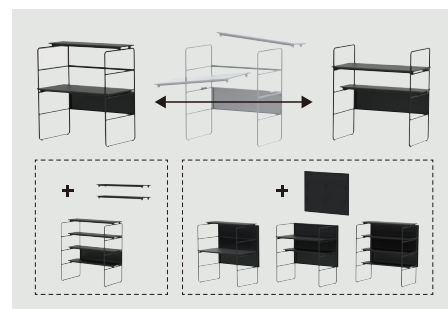

### 働く場の最小単位

デスク、チェア、シェルフ、3つのアイテムから成る「ext.」は、これだけで働く場に必要機能が揃います。規模に合わせて拡張が必要なスタートアップやサテライトオフィスなどにおすすめです。

### 使う人や場にに合わせて変化

デスクとチェアは個人作業にももちろん、寄せ合ってペアワークもできるコンパクトサイズ。工具を使わず簡単な組み換えでデスクはローテーブルに、チェアはロッキングチェアに変えられます。

### 選べるオプションと広がる機能

シェルフは天板の数や高さを変更でき、デスク、ハイデスク、シェルフと用途に応じて切り替えることができます。オプションを追加してパーソナル空間を確保した執務デスクから、共有スペースまで幅広く活用できます。