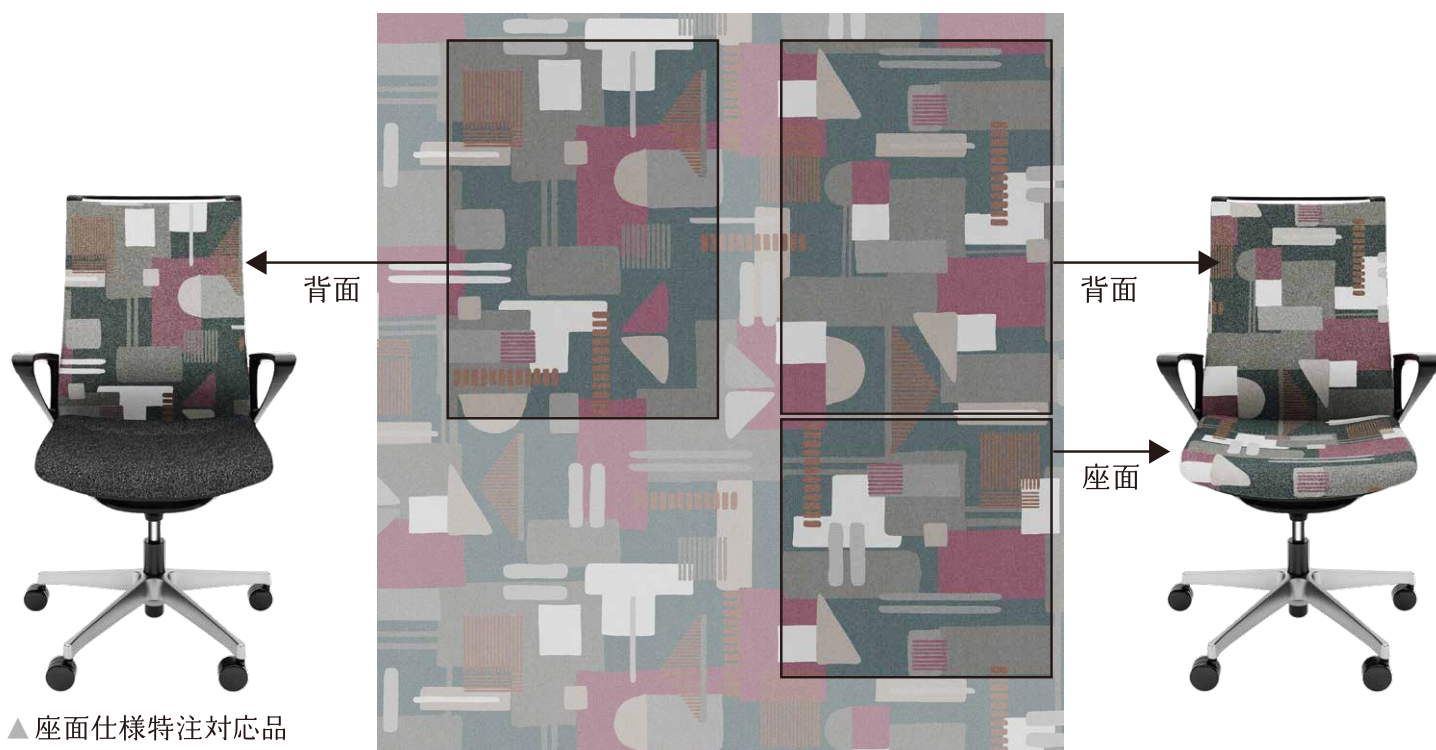

手配上のご注意点について

※伸縮性のある素材の性質により仕上がり状態が製品個々に、また標準モデルと若干相違する場合がありますので、予めご了承ください。

※物性データについては、JIS規格に準拠しております。

※画像の色調は、プリンターの機種や印刷設定により現物と異なる場合がございます。現物サンプルでのご確認をお願いいたします。

※発注後にキャンセルされる場合は、キャンセル料を申し受けますので、あらかじめご了承ください。

※材質:ポリエステル84%、綿16%

※柄リピート: Nordic Mist … タテ1073mm×ヨコ135mm
Pathway … タテ328mm×ヨコ483mm

柄の場所は生地により異なります。

下記の2つの完成品イメージは、下記の生地柄画像の線で囲んでいる部分の柄を採用しております。

▲座面仕様特注対応品

※背面または座面のみに素材セレクト素材を適用する場合は、特注対応となります。