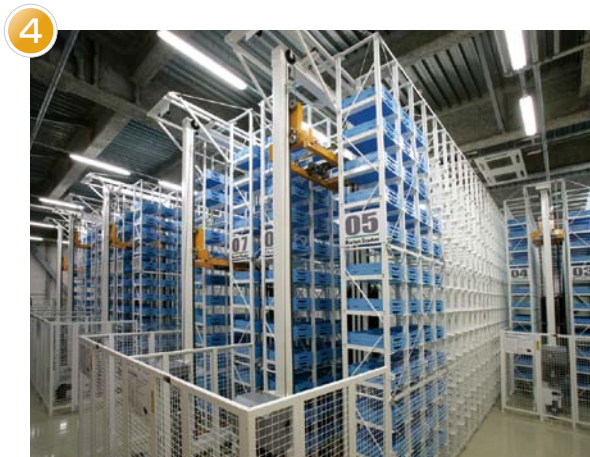

深夜注文の翌日配達を可能にしたWeb通販向け物流センター。

Web通販に対応した24時間・365日稼働のオートメーション化された倉庫システム。宅配便ターミナルと直結したセンターで、迅速な配達を可能にしました。高速自動倉庫によりトータルピッキング、補充作業の無人化を実現。ピッキング間口はアイテムをフレキシブルに設定でき、複数の得意先の商品を同時に扱うことができます。

ピッキング用自動倉庫

👉 詳細はコチラをクリック

デジタルピッキングエリア

👉 詳細はコチラをクリック

検品・梱包エリア

在庫専用自動倉庫

👉 詳細はコチラをクリック