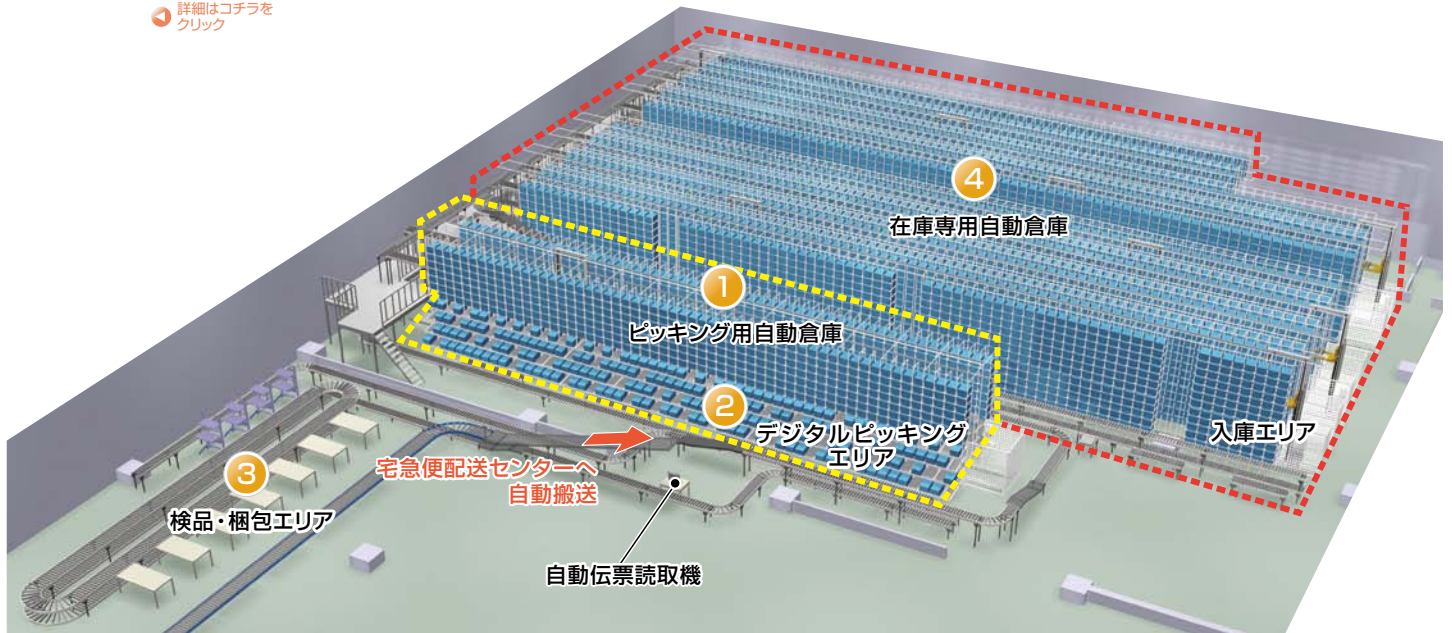

深夜注文の翌日配達を可能にしたWeb通販向け物流センター。

Web通販に対応した24時間・365日稼働のオートメーション化された倉庫システム。宅配便ターミナルと直結したセンターで、迅速な配達を可能にしました。高速自動倉庫によりトータルピッキング、補充作業の無人化を実現。ピッキング間口はアイテムをフレキシブルに設定でき、複数の得意先の商品を同時に扱うことができます。

ピッキング用自動倉庫

👉 詳細はコチラをクリック

デジタルピッキングエリア

👉 詳細はコチラをクリック

検品・梱包エリア

在庫専用自動倉庫

👉 詳細はコチラをクリック